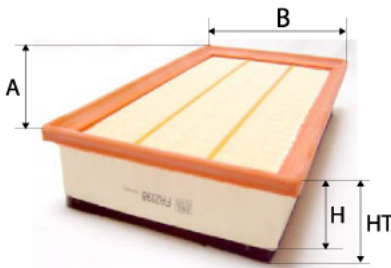

**Informations**

Reference	FA2403KIT
Filtre à	AIR
Type	PLAT
Description	Lot de 2 filtres

**Dimensions**

HT	
H	35,00 mm
A	250,00 mm
A1	
A2	
B	175,00 mm
B1	
B2	
B3	

**Filetage**

G	
G1	

BYPASS:  RETENTION:  STANDPIPE: