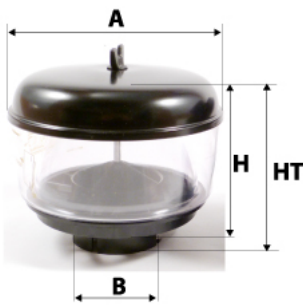

**Informations**

Reference	DCH1001
Filtre à	ACCESSOIRE
Type	PREFILTRE
Description	

**Dimensions**

HT	123,00 mm
H	95,00 mm
A	156,00 mm
A1	
A2	
B	76,00 mm
B1	
B2	
B3	

**Filetage**G  
G1BYPASS:  RETENTION:  STANDPIPE: