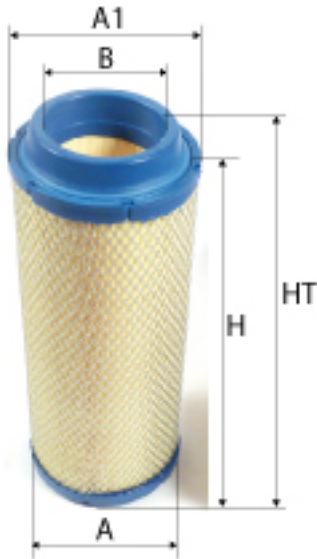

**Informations**

Reference	DA3722
Filtre à	AIR
Type	RADIAL SEAL
Description	

Dimensions

HT	565,00 mm
H	530,00 mm
A	280,00 mm
A1	
A2	
B	190,00 mm
B1	
B2	
B3	

**Filetage**G
G1BYPASS: RETENTION: STANDPIPE: