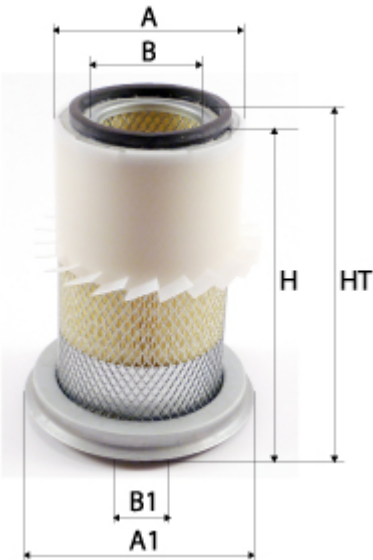

### Informations

Reference	DA1631
Filtre à	AIR
Type	ROND
Description	

### Dimensions

HT	195,00 mm
H	183,00 mm
A	88,00 mm
A1	104,00 mm
A2	
B	38,00 mm
B1	8,00 mm
B2	
B3	

### Filetage

G	
G1	

BYPASS:  RETENTION:  STANDPIPE: